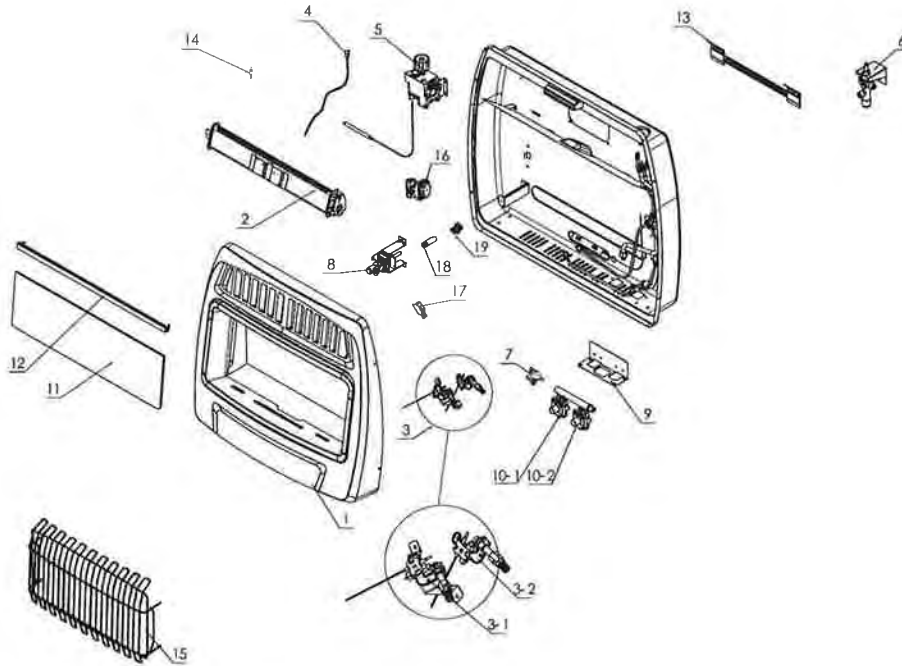

Item No.	Description	Qty	Part Number			
			KWD154	KWD258	KWD378 KWDB370	KWG362
1	Front Panel Assembly	1	AQ000265	AQ000266	AQ000267	AQ000267-1
2	Burner Assembly	1	AQ000165	AQ000149	AQ000181	AQ000181
3	ODS Assembly (Complete)					
3-1	ODS -(NG) Natural Gas Pilot	1	80857854	80857854	80857854	80857854
3-2	ODS - (LP) Propane Gas Pilot	1	80857845	80857845	80857845	80857845
4	ODS Connector Harness	1	BF30K-30	BF30K-30	BF30K-30	BF30K-30
5	Thermostatic Gas Valve, SIT 630	1	NA	0630560	0630560	0630560
6	Manual Gas Valve	1	GS7A	GS7E	GS7D	GS7D
7	Adjustable Pressure Switch - 8"	1	GZ31	GZ31	GZ31	GZ31
8	Gas Selector Valve	1	CPMM 21400/364	CPMM 21400/365	CPMM 21400/366	CPMM 21400/366
9	Regulator Bracket	1	AQ000015	AQ000015	AQ000015	AQ000015
10-1	Regulator, (LP) Propane 10" WC	1	GR-130A	GR-130A	GR-130A	GR-130A
10-2	Regulator, (NG) Natural Gas 5" WC	1	GR-130	GR-130	GR-130	GR-130
11	Glass Panel	1	AQ000164	AQ000148	AQ000180	AQ000180
12	Glass retention Brkt	1	AQ000163	AQ000147	AQ000179	AQ000179
13	Wall Mounting Bracket	1	AQ000108	AQ000006	AQ000006	AQ000006
14	Piezo Ignitor	1	AQ000247	AQ000247	AQ000247	AQ000247
15	Front Grille	1	AQ000264	AQ000263	AQ000250	AQ000250
16	Pressure Damper	1	GP314-GHP	GP314-GHP	GP314-GHP	GP314-GHP
17	Micro Switch	1	IR30K-44	IR30K-44	IR30K-44	IR30K-44
18	Knob Connecting Rod	1	AQ000271	AQ000271	AQ000271	AQ000271
19	Knob, Selector Valve	1	AQ000252	AQ000252	AQ000252	AQ000252
20	Support Legs (Select Models)	2	AQ000351*	AQ000351*	AQ000351*	AQ000351*
21	Fan Assembly (Select Models)	1	AQ000232*	AQ000232*	AQ000232*	AQ000232*
22	Hardware Pack	1	AQ000367*	AQ000367*	AQ000367*	AQ000367*

*Item/version not shown in exploded parts diagram