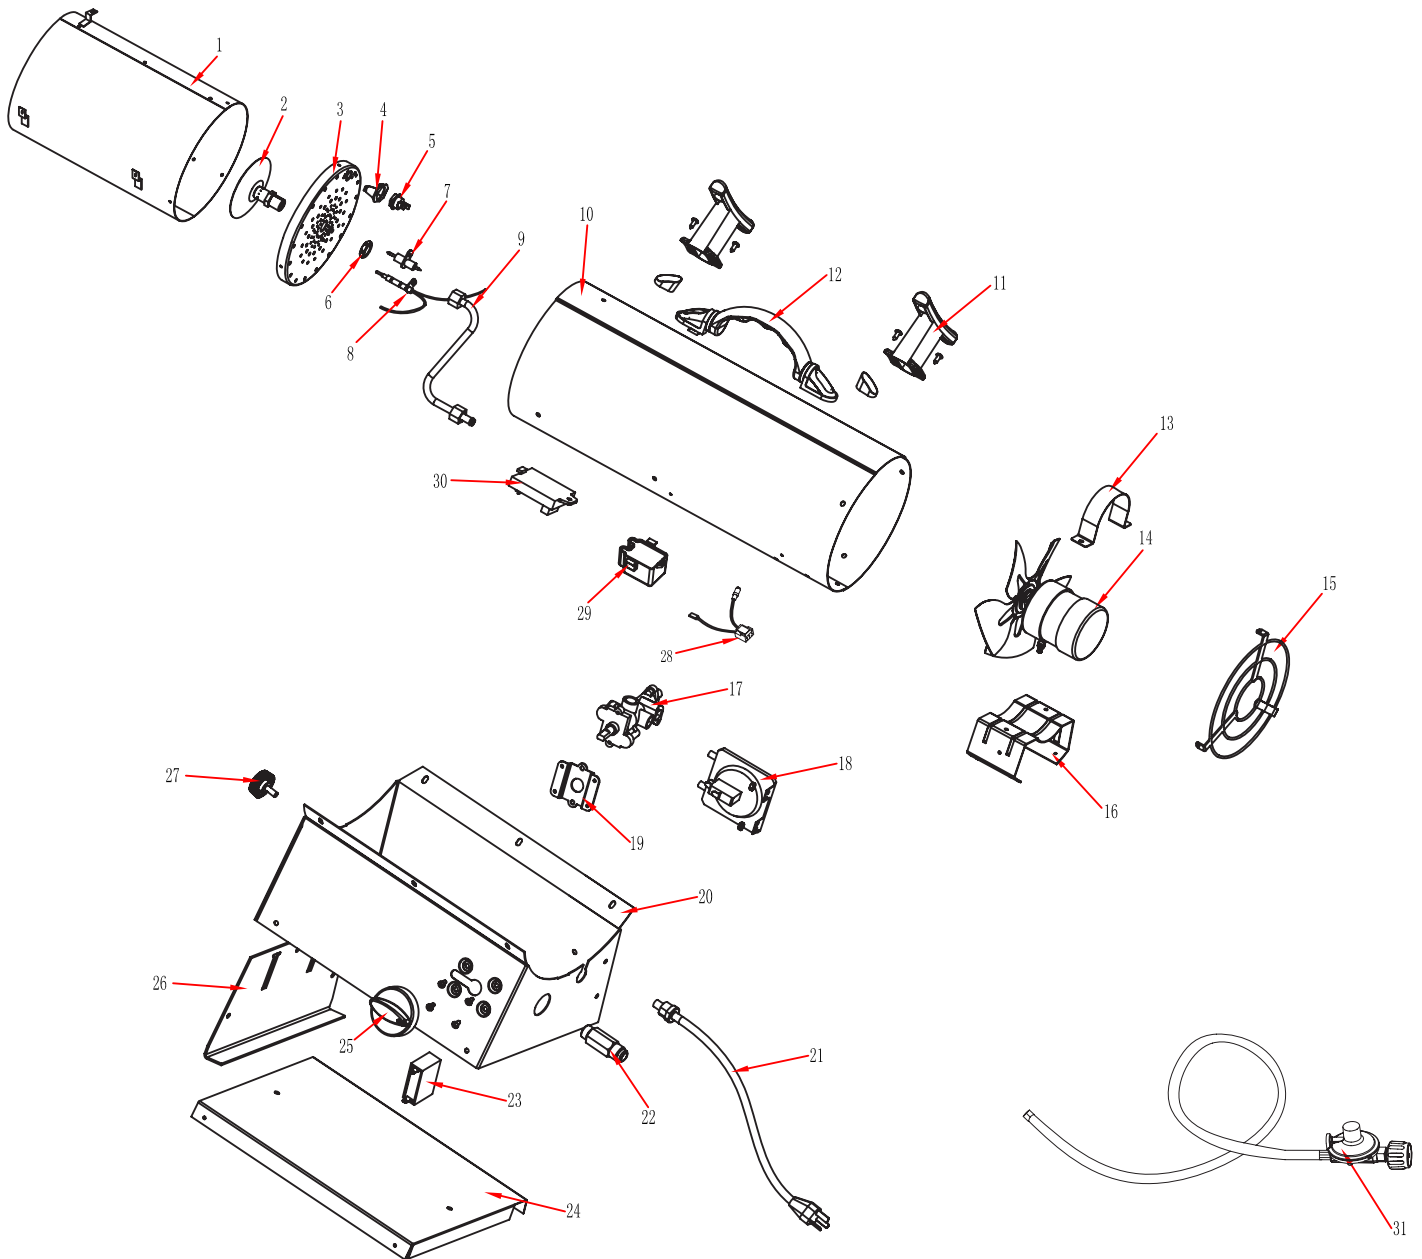

PROPANE CONSTRUCTION HEATER

PROPANE CONSTRUCTION HEATER ILLUSTRATED / PARTS BREAKDOWN

MODELS: GFA100A
GFA125A
GFA150A

**NEVER LEAVE THE HEATER
UNATTENDED WHILE BURNING!**

PROPANE CONSTRUCTION HEATER

REPLACEMENT PARTS LIST

ITEM No.	DESCRIPTION	QTY	PART NUMBER		
			GFA100A	GFA125A	GFA150A
1	INNER SHELL ASSEMBLY	1	2304929	2304929	2304929
2	NOZZLE	1	*2304943	5030077	2304944
3	FLAME CAP	1	2304930	2325122	2304931
4	THERMAL SWITCH BRACKET	1	2304826	2315515	2001355
5	THERMAL SWITCH	1	2201373	2201373	2201373
6	NOZZLE NUT	1	2304578	2304945	2304945
7	SPARK PLUG ASSEMBLY	1	2201392	2206034	2201393
8	THERMOCOUPLE ASSEMBLY (1130/1474-425L)	1	2304885	2304885	2304885
9	GAS TUBING ASSEMBLY	1	2304946	2325138	2304947
10	OUTER SHELL	1	2915957	2304922	2315957
11	CORD WRAP (select models only)	2	2101423	2101423	2101423
12	HANDLE ASSEMBLY - BLACK	1	2101447	2101447	2101447
	HANDLE ASSEMBLY - GRAY	1	2305426	2305426	2305426
12.1	SCREW - HANDLE FRONT	1	2001355	2001355	2001355
12.2	SCREW - HANDLE FRONT	1	2001077	2001077	2001077
12.3	NUT - HANDLE REAR	1	2000384	2000384	2000384
13	MOTOR SUPPORT	1	2304823	2304823	2304823
13.1	MOTOR - MOUNTING BOLT	2	2001332	2001332	2001332
13.2	SLEEVE	1	2304949	2304949	2304949
14	MOTOR ASSEMBLY	1	2304548	2304548	2304548
14.1	MOTOR - FAN	1	2304936	2304936	2304936
15	FAN GUARD - BLACK	1	2304939	2304939	2304939
	FAN GUARD - GRAY	1	2305412	2305412	2305412
16	MOTOR BRACKET	1	2304938	2304938	2304938
17	VALVE - GAS	1	GS22A(FA125)	GS22A(FA125)	GS22A(FA150)
18	PRESSURE SWITCH	1	2305976	2305976	2305976
19	VALVE BRACKET	1	2304624	2304624	2304624
20	BASE ASSEMBLY - BLACK	1	2304924	2304924	2304924
	BASE ASSEMBLY - GREY	1	N/A	2403354	N/A
21	POWER CORD ASSEMBLY	1	2101673	2101673	2101673
22	GAS CONNECTOR INLET	1	2304831	2304831	2304831
23	CAPACITOR	1	2301390	2301390	2301390
24	BASE LOWER - BLACK	1	2304926	2304926	2304926
	BASE LOWER - GREY	1	N/A	2403355	N/A
25	KNOB GAS VALVE - BLACK	1	2101451	2101451	2101451
	KNOB GAS VALVE - ORANGE	1	N/A	2305466	N/A
26	HEIGHT CONTROLLER - BLACK	1	2304928	2304928	2304928
	HEIGHT CONTROLLER - GREY	1	N/A	2403356	N/A
27	HEIGHT CONTROL SCREW - BLACK	1	2304510	2304510	2304510
	HEIGHT CONTROL SCREW - ORANGE	1	N/A	2305467	N/A
28	LEAD WIRE ASSEMBLY	1	2201371	2201371	2201371
29	SPARK MODULE	1	2201391	2201391	2201391
30	PCB ASSEMBLY	1	2201369	2201369	2201369
31	REG & HOSE ASSEMBLY - 10FT (3M)	1	GR-109(POL-3000)	GR-109(POL-3000)	GR-109(POL-3000)
	REG & HOSE ASSEMBLY - 10FT (3M) w/HANDWHEEL	1	GR-109(HW-3000)	GR-109(HW-3000)	GR-109(HW-3000)
	REG & HOSE ASSEMBLY(QCC) - 10FT (3M)	1	TYQ-6D1-3000	TYQ-6D1-3000	TYQ-6E1-3000
	REG & HOSE ASSEMBLY -15FT (4.6M)	1	GR-109(POL-4600)	GR-109(POL-4600)	GR-109(POL-4600)
	REG & HOSE ASSEMBLY -15FT (4.6M) w/HAND WHEEL	1	GR-109(HW-4600)	GR-109(HW-4600)	GR-109(HW-4600)
	REG & HOSE ASSEMBLY(QCC) -15FT (4.6M)	1	TYQ-6D1-4572	TYQ-6D1-4572	TYQ-6E1-4572

* VERSION NOT SHOWN IN EXPLODED VIEW

**NEVER LEAVE THE HEATER
UNATTENDED WHILE BURNING!**