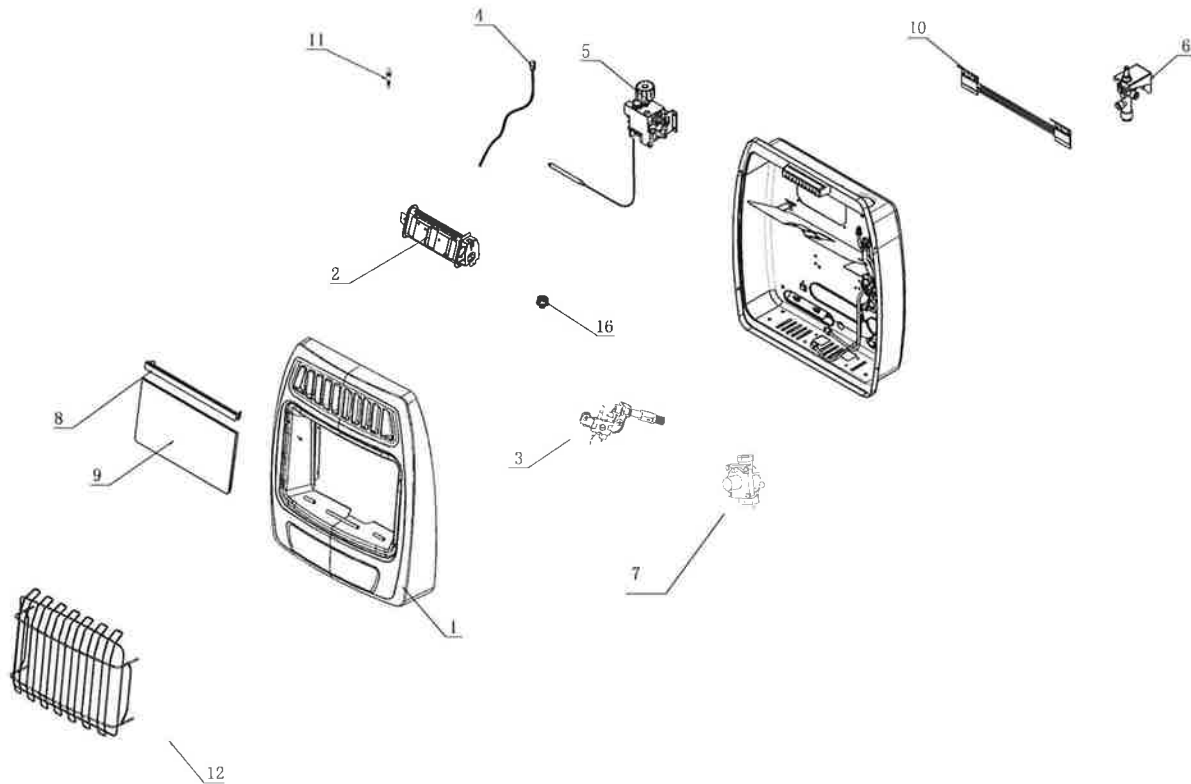

ITEM No.	DESCRIPTION	QTY	PART NO.		
			KWN149 KWP150	KWN253 KWP254	KWN375 KWP376
1	Front Panel Assembly	1	AQ000265	AQ000266	AQ000267
2	Burner Assembly	1	AQ000165	AQ000149	AQ000181
3	ODS Assembly (Complete)				
3-1	ODS - (LP) Propane Pilot	1	AQ000121	AQ000121	AQ000121
3-2	ODS - (NG) Natural Gas Pilot	1	AQ000120	AQ000120	AQ000120
4	ODS Connector Wire	1	AQ000249-5	AQ000249-3	AQ000249-2
5	Thermostatic Gas Valve	1	N/A	AQ000025B	AQ000025C
6	Manual Gas Valve	1	GS7A	N/A	N/A
7-1	NG Regulator Assembly	1	GR-130B3	GR-130B2	GR-130B
7-2	LP Regulator Assembly	1	GR-130A3	GR-130A2	GR-130A
8	Glass Panel	1	AQ000164	AQ000148	AQ000180
9	Glass Panel Retention Bracket	1	AQ000163	AQ000147	AQ000179
10	Wall Mounting Bracket	1	AQ000108	AQ000006	AQ000006
11	Piezo Ignitor	1	AQ000387	AQ000387	AQ000387
12	Front Grille	1	AQ000264	AQ000263	AQ000250
13	Support Leg (Select Models)	2	AQ000351*	AQ000351*	AQ000351*
14	Fan Assembly (Select Models)	1	N/A	AQ000232*	AQ000232*
15	Hardware Pack	1	AQ000367*	AQ000367*	AQ000367*
16-1	Replacement Orifice (LP)	1	AQ000195	AQ000197	AQ000199
16-2	Replacement Orifice (NG)	1	AQ000194	AQ000196	AQ000198

\* Item/version not shown in exploded parts diagram